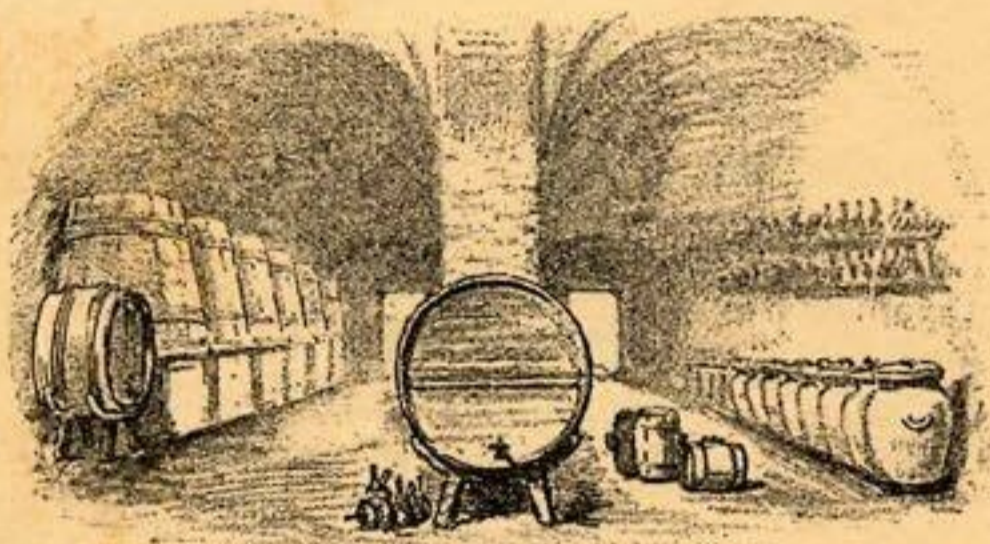

© Ufficio Centrale di Ecologia Agraria UCEA – Roma.

Riproduzione eseguita da SGA Storia Geofisica Ambiente srl Bologna nell'ambito del progetto TROMOS dell'Istituto Nazionale di Geofisica e Vulcanologia.

L'UCEA ne autorizza l'uso per motivi di studio senza scopi commerciali.

Ogni altro uso dovrà essere esplicitamente autorizzato.

FATTORIA
MANTEGAZZA

S. MARTINO
IN CHIANTI

Caro ed illustre collega.

Firenze 11 Gen 86.